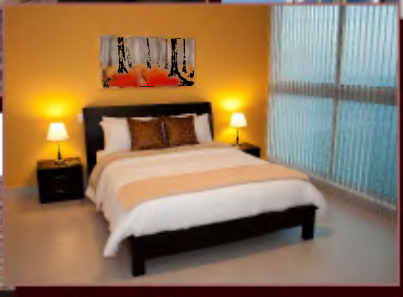

# condominio le mare 43-b

el condominio le mare se encuentra ubicado en coco del mar, san francisco sobre la calle 79 este. este moderno edificio cuenta con tres rápidos elevadores, una amplia y acogedora área social, sauna y salón de ejercicios para su comodidad. con seguridad las 24 horas y estacionamiento bajo techo, es ideal para el ejecutivo que busca un lugar para descansar luego de un día de trabajo. se encuentra muy cerca de la entrada/salida de atlapa del corredor sur, con super mercado, farmacia y restaurantes cerca lo ubica muy cerca de todo y lejos del ruido citadino.

  
alquilerespanama.com

G&M Investment Co., S.A.

tel: +(507) 393-9493

cel: +(507) 6671-2020

email: info@alquilerespanama.com

www.alquilerespanama.com

este apartamento le ofrece:

- cómodos 91 metros cuadrados
- 1 amplia recámara
- 1.5 baños
- internet de alta velocidad
- teléfono local
- televisor lcd con caja hd de cableonda
- lavandería completa
- baño de visitas
- puerta de seguridad
- vista espectacular a la bahía de panamá
- piso 43