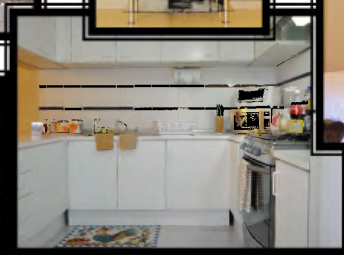

condominio vizcaya

ubicado en punta paitilla sobre la calle winston churchill, este edificio cuenta dos rápidos elevadores, una amplia y acogedora área social, para su comodidad. con seguridad las 24 horas y estacionamiento bajo techo, es ideal para un ejecutivo que desea todo en un solo lugar. El condominio vizcaya está a solo una cuadra del centro comercial multcentro, la taverna bennigan's y la farmacia arrocha.