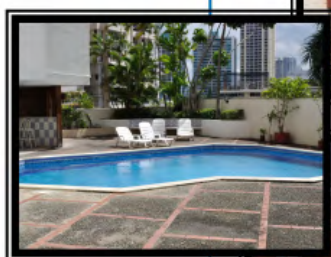

condominio vizcaya

ubicado en punta paitilla sobre la calle winston churchill, este edificio cuenta dos rápidos elevadores, una amplia y acogedora área social, para su comodidad. con seguridad las 24 horas y estacionamiento bajo techo, es ideal para un ejecutivo que desea todo en un solo lugar. El condominio vizcaya está a solo una cuadra del centro comercial multcentro, la taverna bennigan's y la farmacia arrocha.