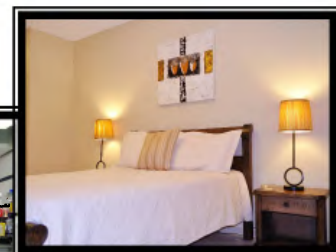

condominio vizcaya

ubicado en punta paitilla sobre la calle winston churchill, este edificio cuenta dos rápidos elevadores, una amplia y acogedora área social, para su comodidad. con seguridad las 24 horas y estacionamiento bajo techo, es ideal para un ejecutivo que desea todo en un solo lugar. El condominio vizcaya está a solo una cuadra del centro comercial multcentro, la taverna bennigan's y la farmacia arrocha.

alquilerespanama.com
G&M Investment Co., S.A.

tel: +(507) 393-9493
cel: +(507) 6671-2020

email: info@alquilerespanama.com
www.alquilerespanama.com

este apartamento le ofrece:

- cómodos 67 metros cuadrados
- 1 recámara
- 1.5 baños
- internet 3 Mbps
- teléfono local
- cabletv hd
- sistema de entretenimiento, CD/MP3/DVD
- lavandería completa
- cerradura de seguridad multilock